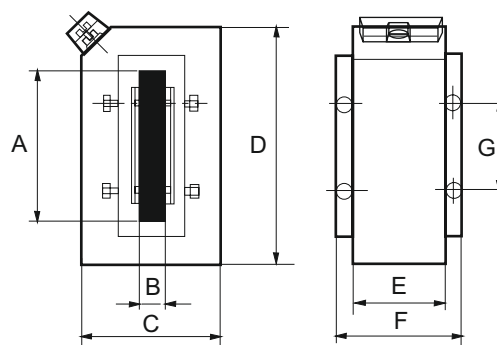

Измерительные трансформаторы тока (корпус залит в смолу)

BUS-BAR TRANSFORMERS				
	TUP20RC	TUP20R	TUP60R	TUP95R
Bus-Bar 'Cable'	80x20	100x20	100x60	100x95
«	Ø20	Ø20	Ø60	Ø95
	0,5 1	0,5 1	0,5 1	0,5 1
(A)	VA	VA	VA	VA
500	10 15			
600	15 25			
750	15 25	15 25		
800	15 25	15 25		
1000	15 25	15 25		
1200	15 25	15 25		
1500	15 25	15 25		
2000		15 25	15 25	
2500			15 25	
3000			15 25	15 25
4000			15 25	15 25
5000				15 25

TUP20RC

TUP-R

MODELS	A	B	C	D	E	F	G
TUP20R	105	20	95	160	60	80	60
TUP60R	105	60	150	193	60	80	60
TUP95R	105	95	200	200	60	80	60

Dimensions in mm.

ООО "Триумф-Инжиниринг"

117105, г. Москва, Варшавское шоссе, 17