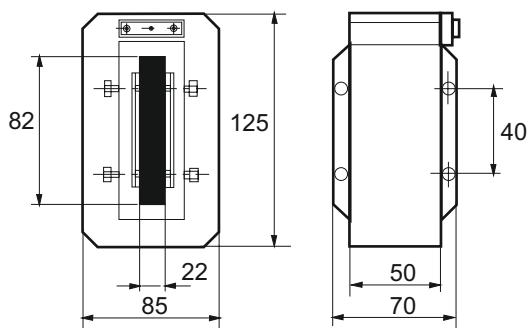

Измерительные трансформаторы тока (корпус залит в смолу)

BUS-BAR TRANSFORMERS				
	TUP20RC	TUP20R	TUP60R	TUP95R
Bus-Bar 'Cable'	80x20	100x20	100x60	100x95
«	Ø20	Ø20	Ø60	Ø95
	0,5 1	0,5 1	0,5 1	0,5 1
(A)	VA	VA	VA	VA
500	10 15			
600	15 25			
750	15 25	15 25		
800	15 25	15 25		
1000	15 25	15 25		
1200	15 25	15 25		
1500	15 25	15 25		
2000		15 25	15 25	
2500			15 25	
3000			15 25	15 25
4000			15 25	15 25
5000				15 25

TUP20RC

TUP-R

MODELS	A	B	C	D	E	F	G
TUP20R	105	20	95	160	60	80	60
TUP60R	105	60	150	193	60	80	60
TUP95R	105	95	200	200	60	80	60

Dimensions in mm.

ООО "Триумф-Инжиниринг"

117105, г. Москва, Варшавское шоссе, 17