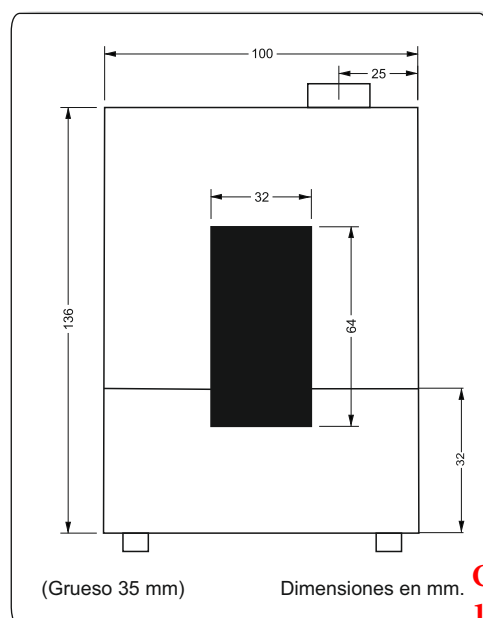

Габаритные размеры TA60RI

ООО "Триумф-Инжиниринг"
117105, г. Москва, Варшавское шоссе, 17
Tel.: +7 (495) 786-39-52, +7(916)590-50-62
www.saci-rus.ru
info@3ymf.com