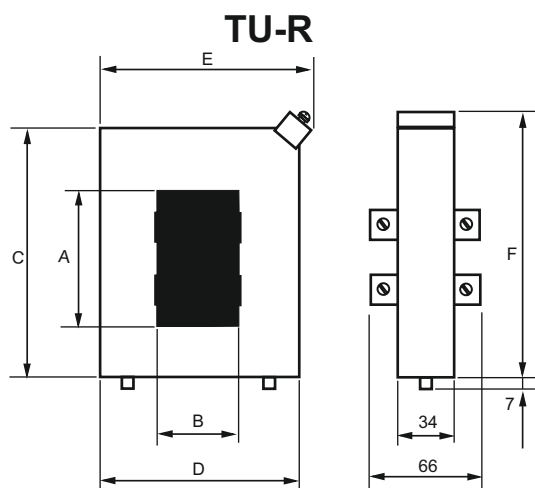

## Трансформатор ток (эпоксидная смола) узкопрофильный

PRIMARIO PASANTE						
Модель	TU30R	TU60R	TU80R	TU100R	TU125R	TU160R
Канал	30x20	60x30	80x50	100x80	125x80	160x80
Кабель	Ø20	Ø30	Ø50	Ø80	Ø80	Ø80
Класс точности	0,5 1 3	0,5 1 3	0,5 1 3	0,5 1 3	0,5 1 3	0,5 1 3
I <sub>pn</sub> (A)	VA	VA	VA	VA	VA	VA
100	3,75					
150	3,75 5					
200	5 7,5					
250	5 7,5 10	2,5 3,75 5	2,5 3,75 5	2,5 3,75 5		
300	5 7,5 10	3,75 5 7,5	3,75 5 7,5	3,75 5 7,5		
400	7,5 10 15	5 7,5 10	5 7,5 10	5 7,5 10		
500		7,5 10 15	7,5 10 15	7,5 10 15	10 15 20	10 15 20
600		10 15 20	10 15 20	10 15 20	15 20 30	15 20 30
750		15 20 30	15 20 30	15 20 30	15 20 30	15 20 30
800		15 20 30	15 20 30	15 20 30	15 20 30	15 20 30
1000		15 20 30	15 20 30	15 20 30	15 20 30	15 20 30
1200				15 20 30	15 20 30	15 20 30
1500				15 20 30	15 20 30	15 20 30
2000				15 20 30	15 20 30	15 20 30
2500					15 20 30	15 30 30
3000					15 20 30	15 20 30
4000						15 20 30
5000						15 20 30

### Габаритный размеры

MODELOS	A	B	C	D	E	F
TU30R	32	21	105	90	99	114
TU60R	62	32	130	100	109	139
TU80R	82	52	150	120	129	159
TU100R	104	82	172	150	159	181
TU125R	127	82	195	150	159	204
TU160R	162	82	230	150	159	239

Dimensiones en mm.

**ООО "Триумф-Инжиниринг"**  
 117105, г. Москва, Варшавское шоссе, 17  
 Tel.: +7 (495) 786-39-52

[www.saci-rus.ru](http://www.saci-rus.ru) [7863952@mail.ru](mailto:7863952@mail.ru)